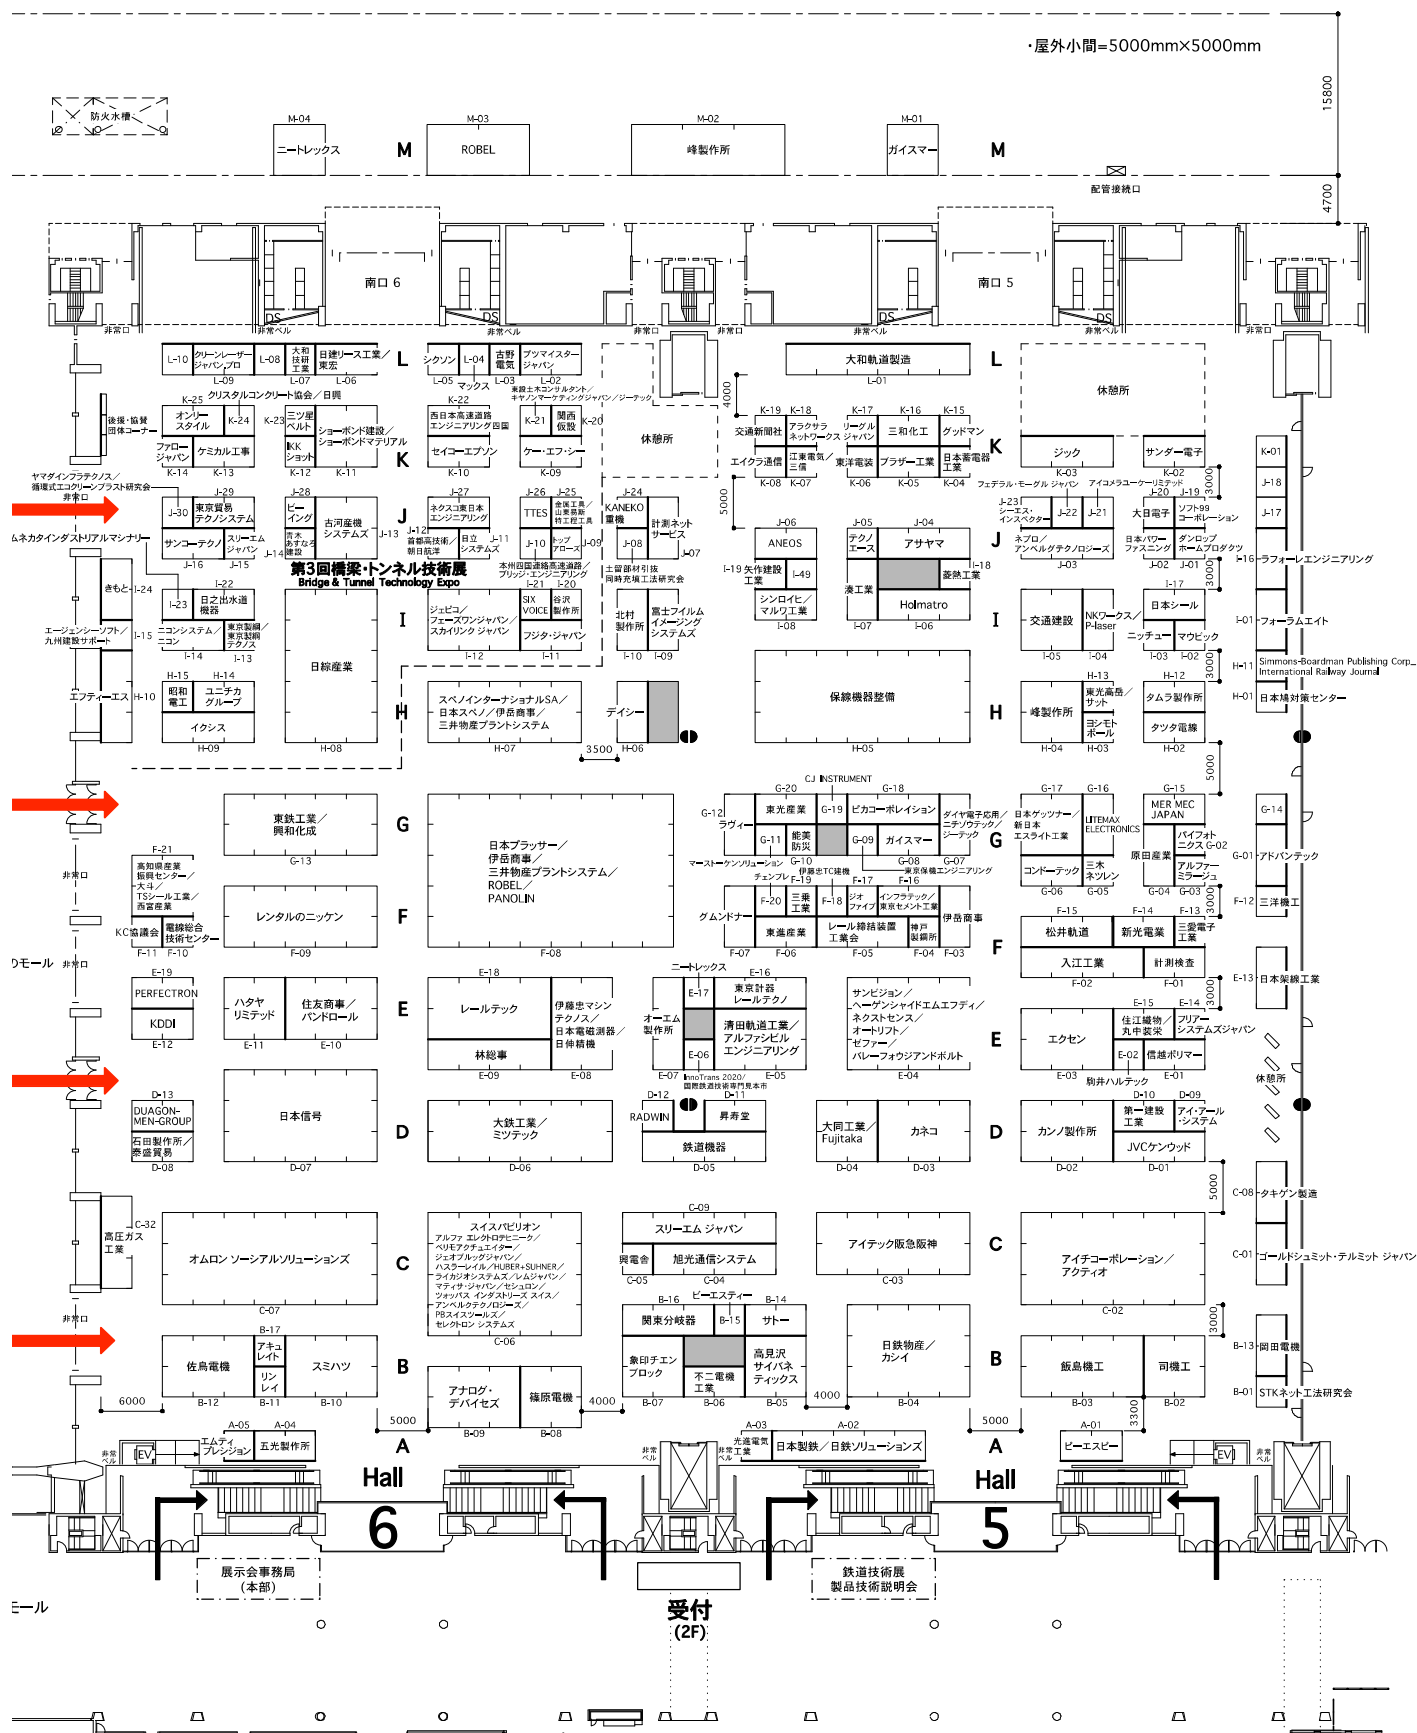

・屋外小間=5000mm×5000mm

1小間=3000mm×3000mm

2019.09.04

# 第6回鉄道技術展

## Mass-Trans Innovation Japan 2019

1小間=3000mm×3000mm  
2019.09.04