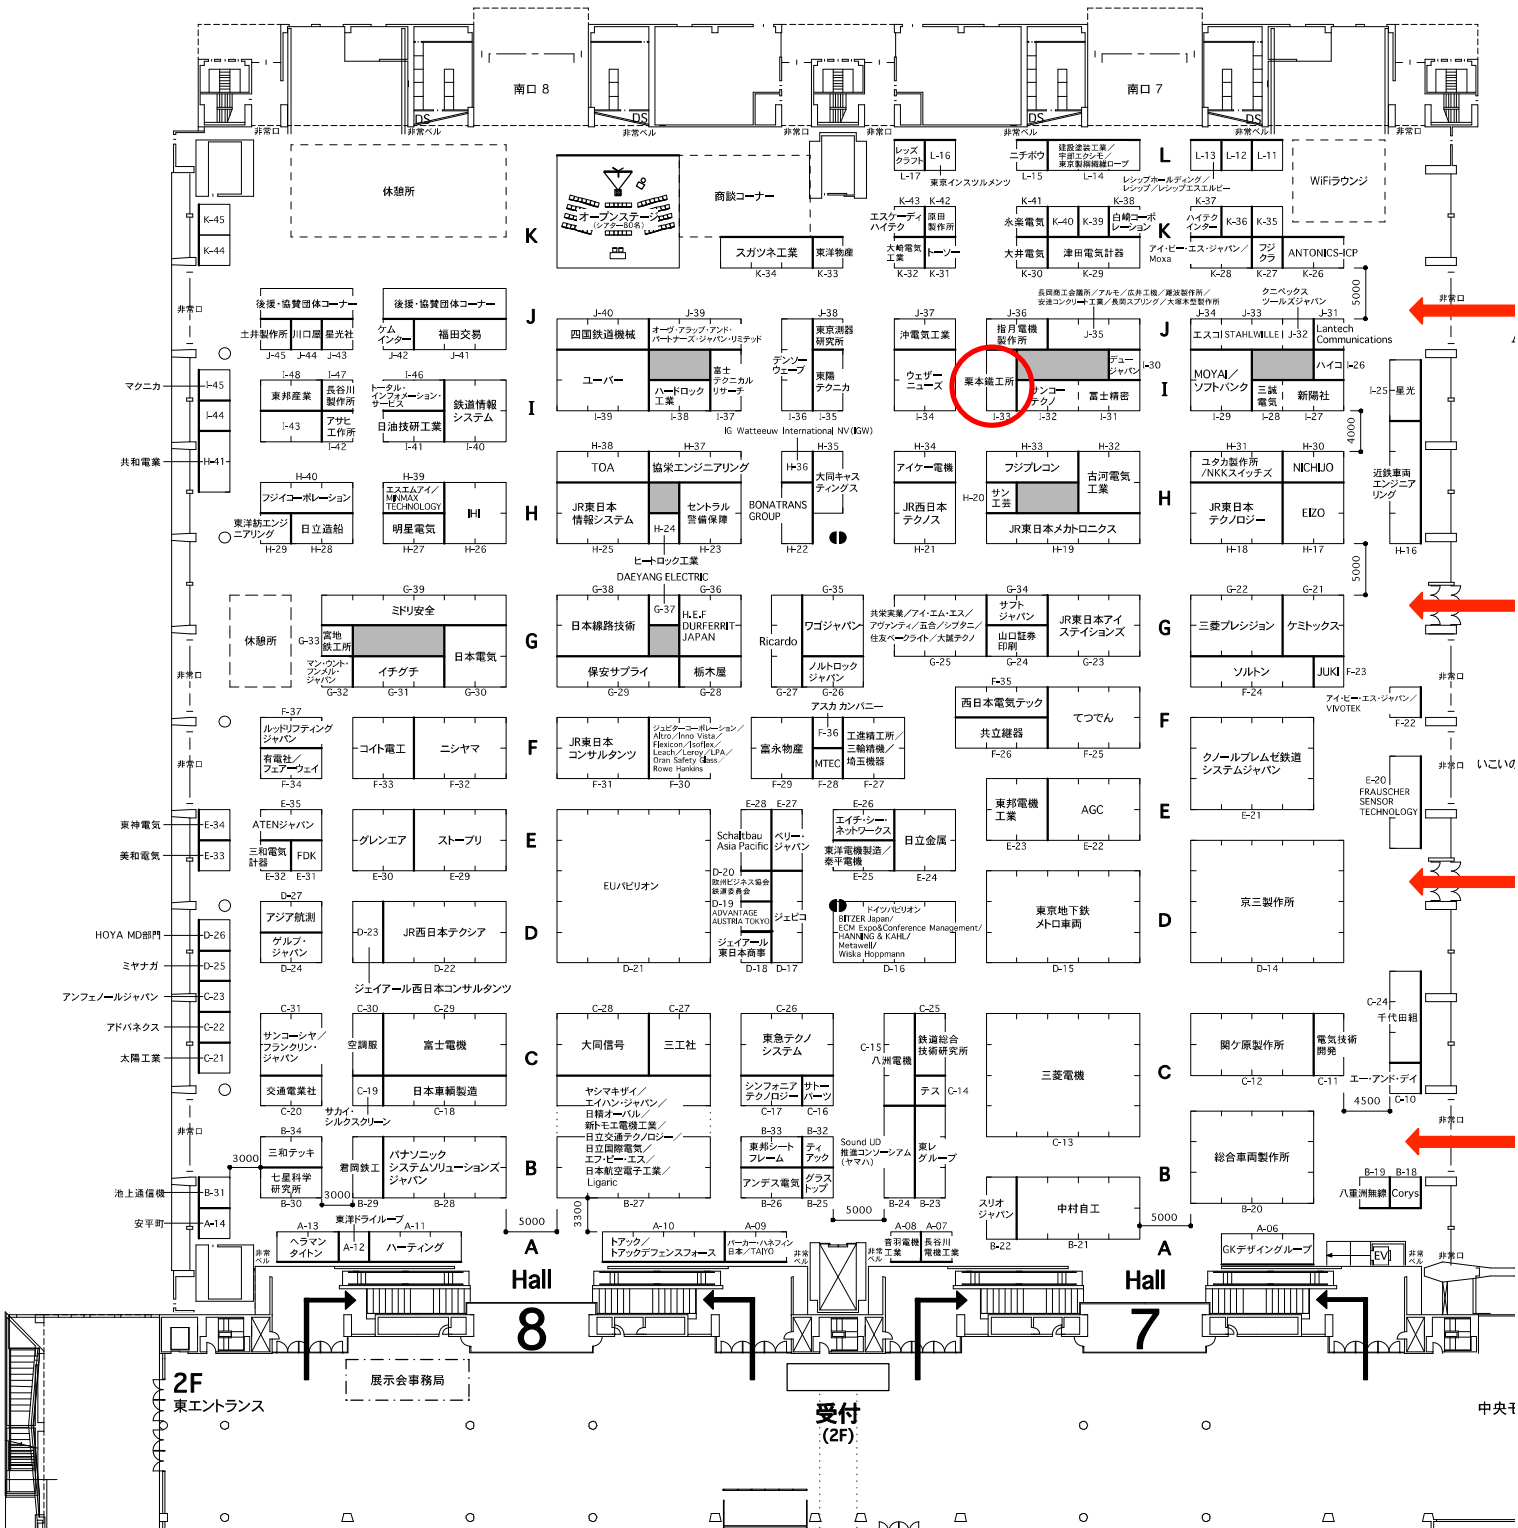

・屋外小間=5000mm×5000mm

1小間=3000mm×3000mm

2019.09.04

## Mass-Trans Innovation Japan 2019

1小間=3000mm×3000mm  
2019.09.04